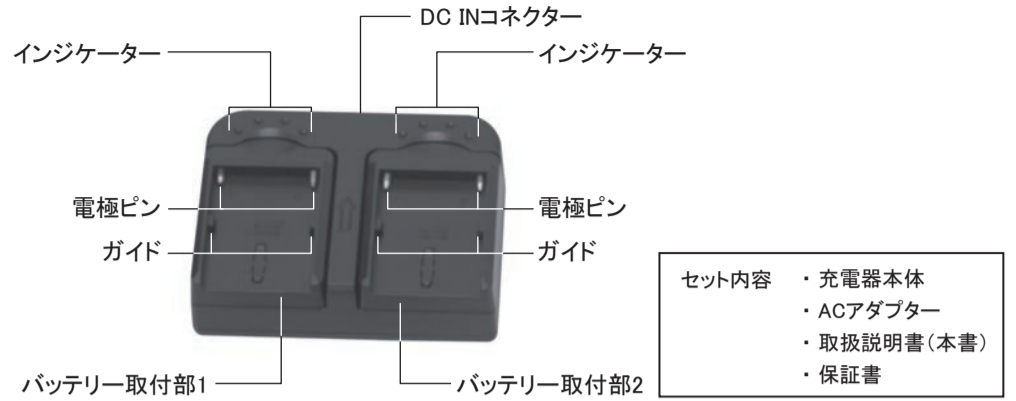

- 危険: 人が死亡または重傷を負う差し迫った危険の発生が想定される内容。
- 警告: 人が死亡または重傷を負う可能性が想定される内容。
- 注意: 人が傷害を負う可能性および物的損害のみの発生が想定される内容。

絵表示の意味

- △記号は、危険・警告・注意を促す内容があることを告げるものです。
  左図は感電注意を示しています。
- ○記号は、禁止行為であることを告げるものです。
  図の中や近傍に具体的な禁止内容(左図は分解禁止)を示しています。
- ●記号は、具体的な指示内容を告げるものです。
  図の中に具体的な指示内容(左図はプラグをコンセントから抜いてください)を示しています。

お読みになった後は、お使いになる方がいつでも見られるところに必ず保管してください。

警告

- ■修理技術者以外の方は、絶対に分解したり修理・改造をしないでください。
  故障・発火・感電の原因となります。
- ■水に濡れる場所や湿度の高い場所での使用、また手足が濡れた状態や素足での操作はしないでください。漏電による感電の恐れがあります。
- ■充電器には付属のACアダプターを使用してください。
  指定以外の物を使用すると、故障・発火・感電の原因となります。
- ■弊社指定以外の電池を接続、充電しないでください。
- ■充電器の電極ピン間をショートしないでください。
  故障・発火・感電の原因となります。
- ■電源コードプラグは電源ソケットに確実に差し込んでください。
  プラグの接続が不確実な場合、スパークにより発火の恐れがあります。
  ■揮発性のガソリン、シンナー、可燃性ガスなどを使用している場所や、大量の粉塵が舞っている室内などでは絶対に使用しないでください。
  爆発、火災、火傷の恐れがあります。

注意

- ■落としたり衝撃が加わったときは、直ちに使用を中止し、弊社、またはご購入店で点検を受けてください。
  外観的な変形がなくても内部の電子部品などの損傷で、感電や漏電の恐れがあります。
  コードの被覆損傷のときも同様に点検を受けてください。
- ■使用後は安全のため、必ずACコードをコンセントから抜き取るか、ブレーカーなどをOFFにしてください。発火、火災の恐れがあります。

- ●誤った操作、または異常を無視して使用すると、使用する人々への危害、または物的損害を与えることが予測されます。
  取扱説明書の操作方法に従い、「警告」「注意」などを守って安全にお使いください。
- ●上記のような症状がなくても1年に1～2回は点検を受けられるようおすすめします。

アフターサービスについて

1. この製品には保証書がついています。保証書には販売店名、ご購入年月日が記載されていることをご確認のうえ、大切に保管してください。
2. 保証期間はご購入日から1年間です。
   保証期間中でも有料になることがありますので保証書の保証規定をご確認ください。
3. 保証期間終了後でもご要望により、有償で修理いたします。

1 各部の名称

2 使用方法

1. 充電器本体のDC INコネクタに付属のACアダプターを接続します。

2. 充電器本体のバッテリー取付部1または2にリチウムイオン電池コメットLED灯具用を取り付けます。

本機は電池を1個または2個同時に充電することができます。

1. 充電器のバッテリー取付部のガイドに電池のガイドを合わせ電池を置きます。
  2. 矢印の方向にスライドさせ、充電器の電極ピンに電池の電極部分を確実にセットします。
2. ●電池1個を充電する場合、バッテリー取付部1、2どちらにセットしても構いません。

3. ACアダプターをコンセントへ差し込むと、電池の充電を開始します。

充電を開始するとインジケータが点滅し、4つ全点灯すると充電が完了します。
完全に放電した電池を充電するのに約7時間かかります。

- ●電池の充電時間は1個でも2個でも約7時間かかります。

4. ACアダプターをコンセントから抜き取ります。

5. 充電器から電池を取り外します。

電池を取り付けたときと反対の方向にスライドさせ、真上に持ち上げます。

- ●万一、発煙・異臭がするなどの異常が見られる場合はただちにACアダプターをコンセントから抜いてください。火災の原因となります。

4 仕様

品名	充電器 コメットLED灯具用
型式	LEDBCPN201
電源	ACアダプター-(INPUT AC100-240V 50/60Hz OUTPUT DC12V 2A)
適用電池	リチウムイオン電池コメットLED灯具用(別売)×2個同時充電可
充電時間	約7時間
充電中表示	4灯のLEDランプが順次点灯
充電完了表示	4灯のLEDランプが点灯
寸法	110(w)×85(d)×34(h)(本体のみ)mm
重量	130g(本体のみ) ACアダプタ 134g

●本仕様は、改良のため予告なく変更することがあります。予めご了承ください。この仕様は2017年1月現在のものです。