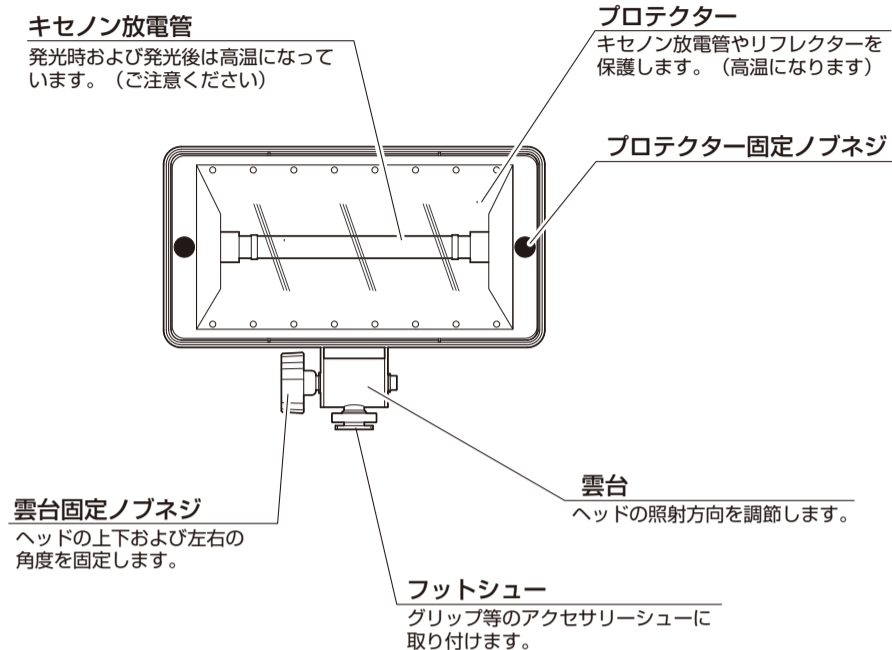

いずれも機器を安全にお使いいただくために重要な内容です。必ず、お守りください。

危険：人が死亡または重傷を負う差し迫った危険の発生が想定される内容。

警告：人が死亡または重傷を負う可能性が想定される内容。

注意：人が傷害を負う可能性および物的損害のみの発生が想定される内容。

絵表示の意味

△記号は、危険・警告・注意を促す内容があることを告げるものです。左図は感電注意を示しています。

●記号は、禁止行為であることを告げるものです。図の中や近傍に具体的な禁止内容（左図は分解禁止）を示しています。

各部の名称とはたらき

仕様

品名	PMT-12ワイドヘッド (014005)
型式	PMT-12WH
最大入力	1200 (Ws)
キセノン放電管	QS-11090 G-10
放電管数	1本
コネクター	PMTコネクター
ヘッドコード長	2.5m (直出し)
充電表示	あり (ネオンランプ 100%充電表示ではありません)
照射角度	75° × 50°
ガイドナンバー	100 (ISO100・m) 入力 1200Ws
雲台	LB雲台
プロテクター	あり (透明ポリカーボ)
連続発光耐久	出力1200Ws 10回以内 (充電完了と同時に繰り返し発光)
寸法 (mm)	188 (w) × 140 (h) × 108 (d)
重量 (コード含まず)	640g (460g コード含まず)