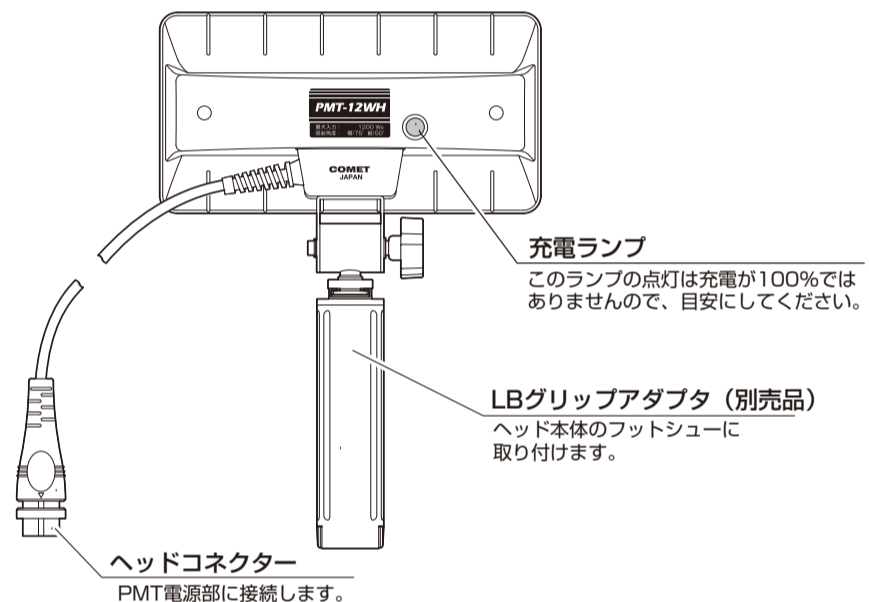

いずれも機器を安全にお使いいただくために重要な内容です。必ず、お守りください。

危険：人が死亡または重傷を負う差し迫った危険の発生が想定される内容。

警告：人が死亡または重傷を負う可能性が想定される内容。

注意：人が傷害を負う可能性および物的損害のみの発生が想定される内容。

絵表示の意味

△記号は、危険・警告・注意を促す内容があることを告げるものです。左図は感電注意を示しています。

●記号は、禁止行為であることを告げるものです。図の中や近傍に具体的な禁止内容（左図は分解禁止）を示しています。

各部の名称とはたらき

仕様

品名	PMT-12ワイドヘッド (014005)
型式	PMT-12WH
最大入力	1200 (Ws)
キセノン放電管	QS-11090 G-10
放電管数	1本
コネクター	PMTコネクター
ヘッドコード長	2.5m (直出し)
充電表示	あり (ネオンランプ 100%充電表示ではありません)
照射角度	75° × 50°
ガイドナンバー	100 (ISO100・m) 入力 1200Ws
雲台	LB雲台
プロテクター	あり (透明ポリカーボ)
連続発光耐久	出力1200Ws 10回以内 (充電完了と同時に繰り返し発光)
寸法 (mm)	188 (w) × 140 (h) × 108 (d)
重量 (コード含まず)	640g (460g コード含まず)