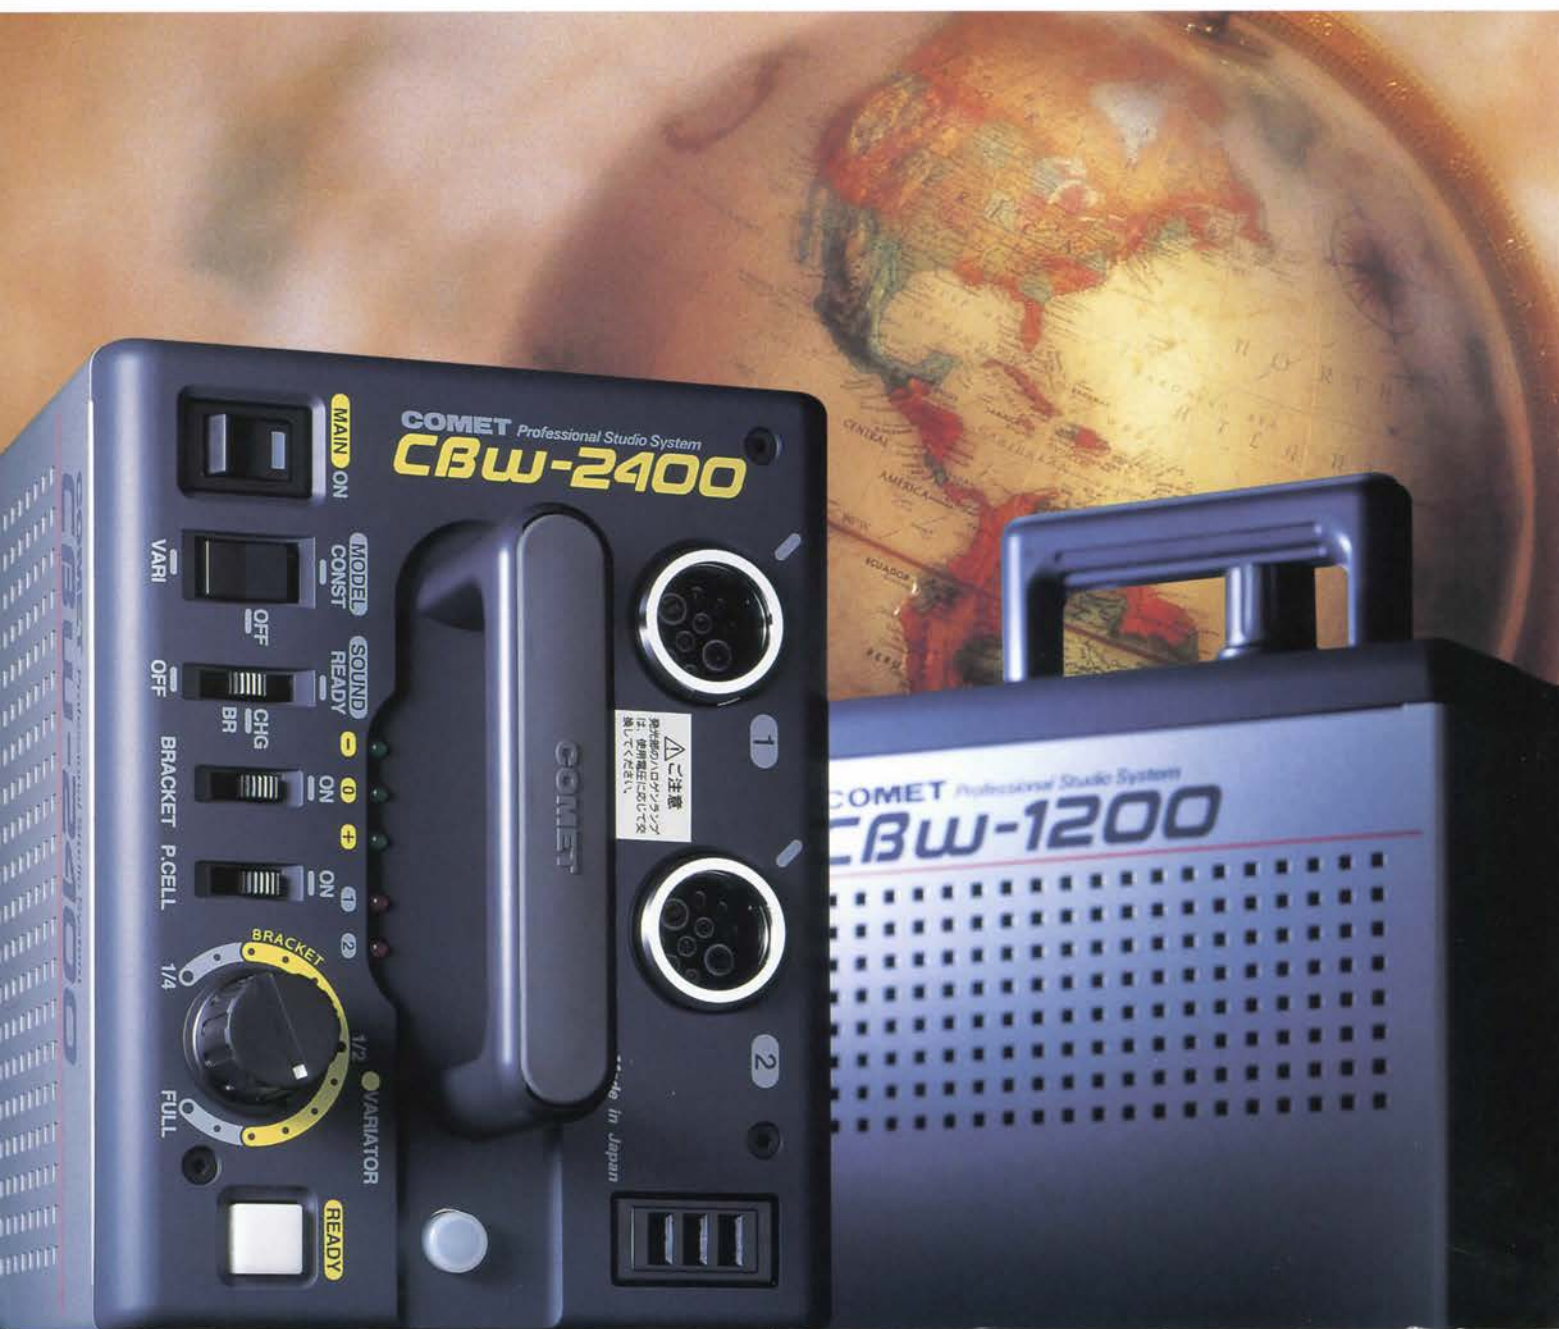

# COMET

ワールドボルテージ電源部

## CBw-1200S/2400S

大好評CBシリーズのワールドボルテージタイプ  
小型で軽量、海外ロケ必携のパートナー

超小型・軽量、ワールドボルテージ対応。  
世界をステージに活躍するための世界仕様。