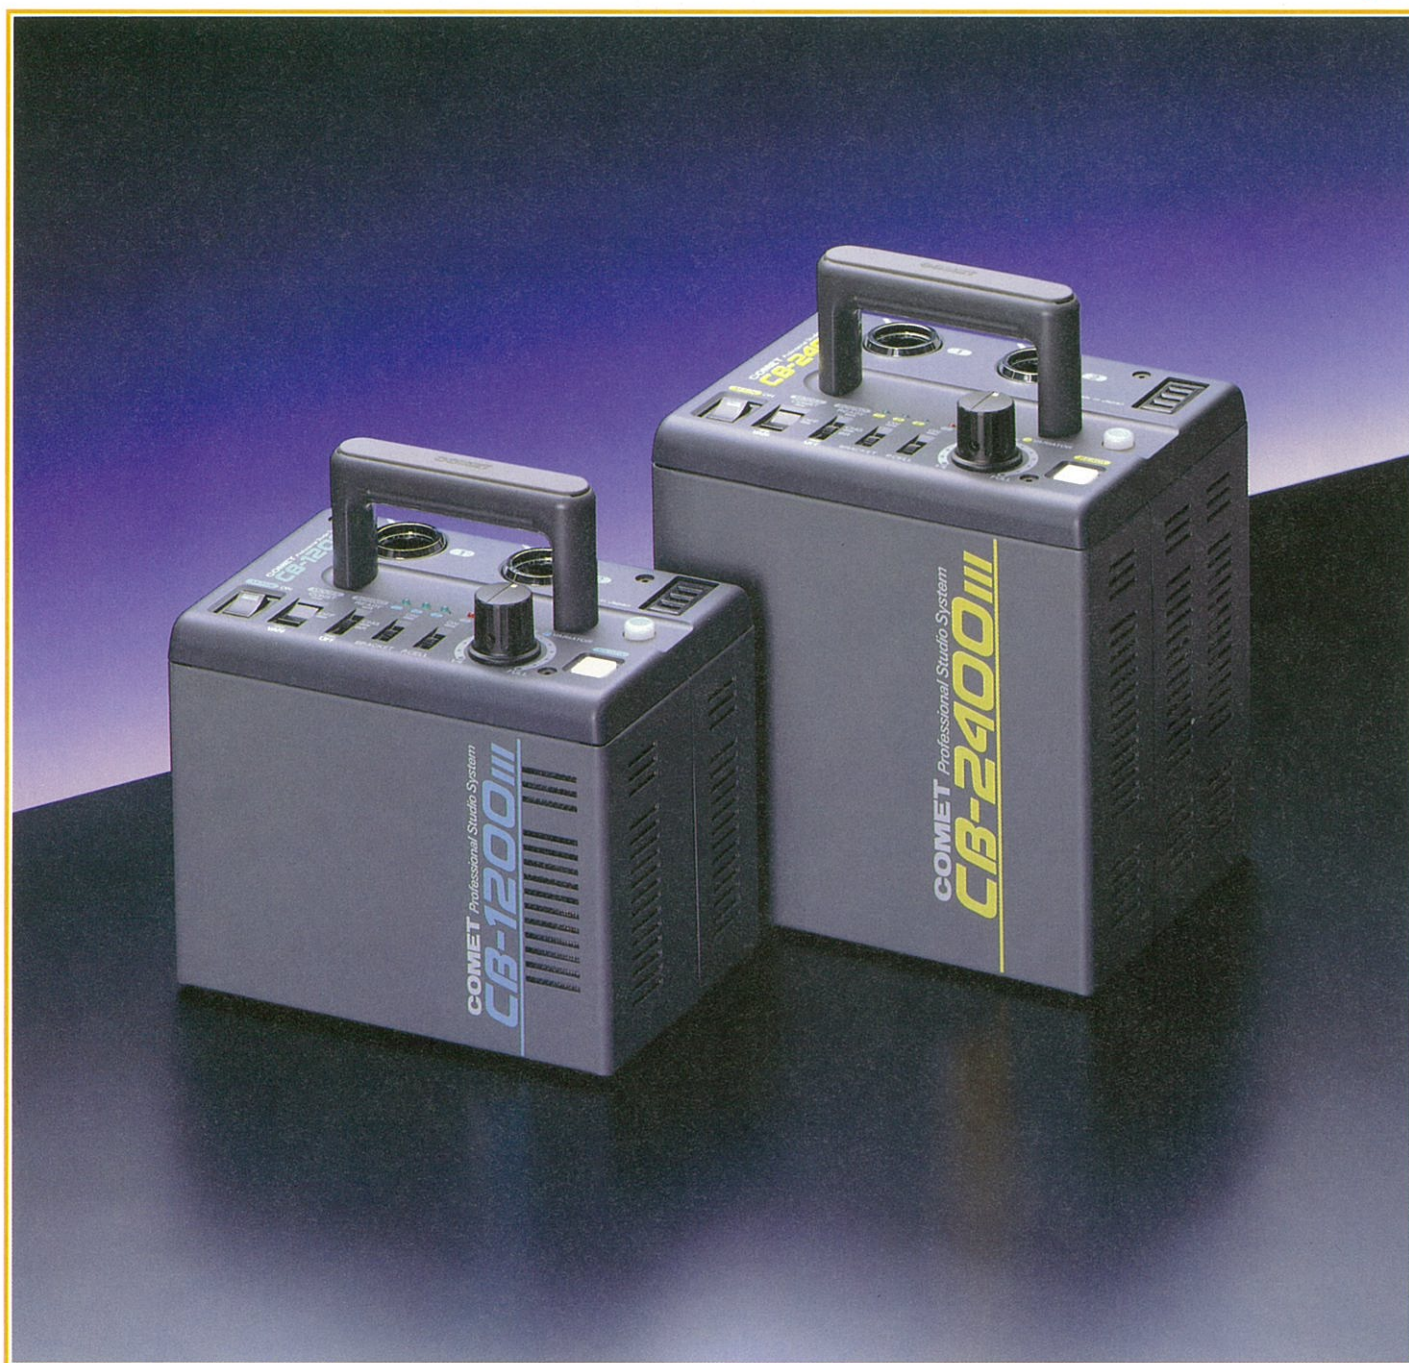

COMET

Products Information

Digital photography with COMET
to 21 Century

コメットストロボ電源部

CB-1200Ⅲ / 2400Ⅲ

■ 好評CBシリーズが、さらに小型軽量を実現。CLX-25miniヘッドとの組合わせでロケに威力発揮。

NEW
新発売

変化するフォトシステムにもズバリ対応、コメットストロボ。

感性豊かな光を生み出すストロボヘッドと各種のアクセサリー群、目的別に追求された機能、使いやすさと耐久性を兼ね備えたストロボ電源部など、フォトグラファーのイメージネーションを的確にバックアップしています。

そして今、変化するフォトシステムの中にあっても、不変である光を中心に、ストロボシステムをよりクリエイティブにお使いいただける環境創りをめざし、コメットはたゆまぬ提案をつづけています。

CB-1200Ⅲ / 2400Ⅲ 電源部仕様

品名	CB-1200Ⅲ 電源部	CB-2400Ⅲ 電源部
型式	CB-1200Ⅲ	CB-2400Ⅲ
定格電圧	AC100V±10% (50/60Hz)	
ヒューズ定格	ストロボ 10A 2本 モデリングランプ 6A 1本	ストロボ 15A 2本 モデリングランプ 6A 1本
最大出力	1200Ws	2400Ws
出力灯数	2 灯	
ストロボ調光方式	電圧調光方式	
ストロボ調光範囲	FULL~1/4 1/6EVステップ クリックストップ式	
モデリング調光モード	出力連動調光 (VARI) / コンスタント (CONST) / OFF	
充電時間	50Hz	3.2秒
	60Hz	2.7秒
		3.5秒
		2.9秒
出力表示	パネル面シルク表示	
オートブラケット	+1/3EV → 0 (適正) → -1/3EV を自動切換 (スイッチ付)	
シンクロソケット	3PBF 1個	
シンクロ電圧	DC12V	
フォトセル	内蔵 (スイッチ付)	
サウンドモード	充電完了音 (READY) / 充電中音 (CHG/BR) / OFF	
不発光警報	不発光表示 ランプ点滅とブザー連続音	
過熱警報	ACパイロットランプ点滅とブザー連続音	
クーリングファン	内蔵	
寸法	164 (w) × 174 (h) × 110 (d) mm	164 (w) × 217 (h) × 127 (d) mm
重量	2.6kg	4kg