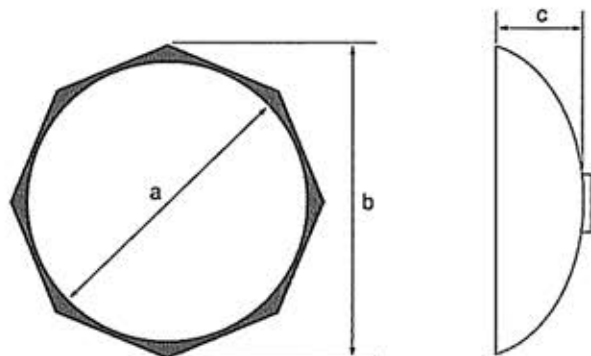

大口径フレクター

中間ディフューザー

前面ディフューザー

放熱窓

ヘッド取り付け部

寸法 (mm)	a	b	c	重量 (g)
90 タイプ	φ790	940	400	1580

※スピードリング含む、インサート金具含まず

イルミネーター 散光システム