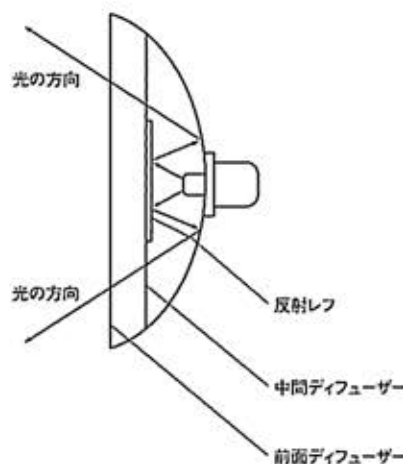

大口径フレクター

中間ディフューザー

前面ディフューザー

放熱窓

ヘッド取り付け部

寸法 (mm)	a	b	c	重量 (g)
90 タイプ	φ790	940	400	1580

※スピードリング含む、インサート金具含まず

イルミネーター 散光システム