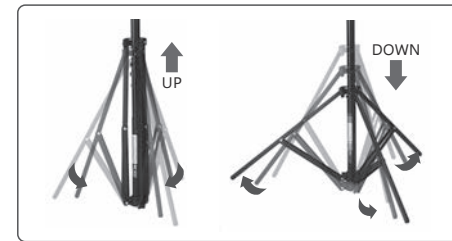

232456 | JAN4582278078517

¥21,900 (税別)

- ダボ径φ16-17mm(凹+横)
- エアークッションシステム採用により、予期せぬボールの落下を防止

LIGHT STAND SELECTION

バタフライスタンド 3段 CBS-3B

232501 | JAN4582278078562

¥9,800 (税別)

□脚部3本が個別に伸ばせ、
段差のある場所での使用に最適

□コンパクトに収納が可能

※開脚幅は脚を縮めた状態です。
脚を伸ばした状態では最大1,110mmです。
□ダボ径φ16-17mm(凹+横)

クローザースタンド 3段 CCS-3B / クローザースタンド 3段 L CCS-3BL

232502 | JAN4582278078579 / 232503 | JAN4582278078586

¥10,500 (税別) / ¥11,500 (税別)

□支柱の上げ下げで脚が開閉するクローザースタンド