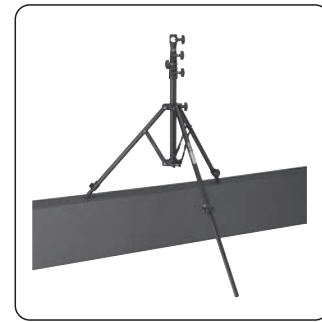

232456 | JAN4582278078517

¥21,900 (税別)

- ダボ径φ16-17mm(凹+横)
- エアークッションシステム採用により、予期せぬボールの落下を防止

LIGHT STAND SELECTION

バタフライスタンド 3段 CBS-3B

232501 | JAN4582278078562

¥9,800 (税別)

□脚部3本が個別に伸ばせ、
段差のある場所での使用に最適