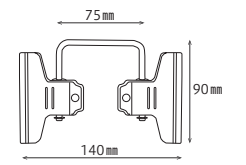

マルチクリップ BW-1100

232231 | JAN4582278085508

¥1,500 (税別)