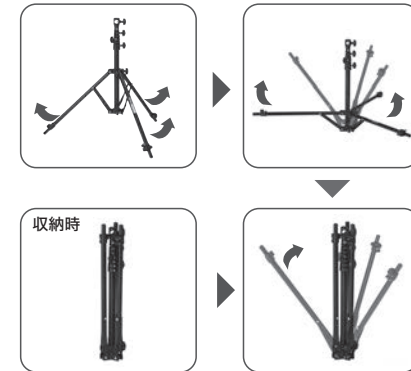

232453 | JAN4582278078494

¥17,100 (税別)

- ダボ径φ16-17mm(凹+横)
- エアークッションシステム採用により、予期せぬボールの落下を防止

CMS-3B スタンド CMS-3B

232455 | JAN4582278078500

¥21,900 (税別)

- ダボ径φ16-17mm(凹+横)
- エアークッションシステム採用により、予期せぬボールの落下を防止

CMS-4B スタンド CMS-4B

232456 | JAN4582278078517

¥21,900 (税別)

- ダボ径φ16-17mm(凹+横)
- エアークッションシステム採用により、予期せぬボールの落下を防止

LIGHT STAND SELECTION

バタフライスタンド 3段 CBS-3B

232501 | JAN4582278078562

¥9,800 (税別)

□脚部3本が個別に伸ばせ、
段差のある場所での使用に最適

□コンパクトに収納が可能

※開脚幅は脚を縮めた状態です。
脚を伸ばした状態では最大1,110mmです。
□ダボ径φ16-17mm(凹+横)

クローザースタンド 3段 CCS-3B / クローザースタンド 3段 L CCS-3BL

232502 | JAN4582278078579 / 232503 | JAN4582278078586

¥10,500 (税別) / ¥11,500 (税別)

□支柱の上げ下げで脚が開閉するクローザースタンド