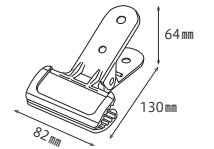

ビッグクリップ MF-6818

232230 | JAN4582278085492

¥1,500 (税別)