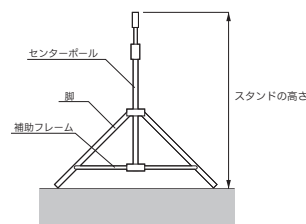

□ スタンドの高さと開脚幅の測定位置について

脚とセンターポール部をつなぐ「補助フレーム」が、床面と水平になる様にスタンド脚を開いた時の床面からダボ受けまでの高さ