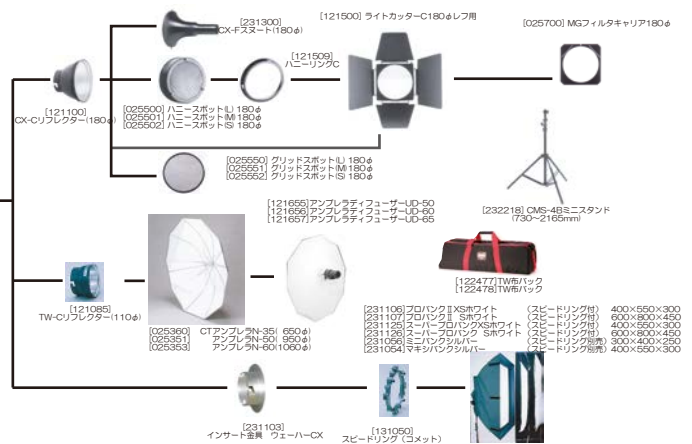

TWINKLE 150 CM

100台限定

デジタル撮影に最適！！

付属品<<TW-Cリフレクタ(黒)、ACコードTW用、ハロゲンランプ50W、CRシンクロコード5m付>>

- 1 メインスイッチ
- 2 モデリングランプスイッチ
- 3 サウンドスイッチ
- 4 フォトセルスイッチ

- 5 テスト発光スイッチ
- 6 ACパイロットランプ / 不発光表示灯
- 7 充電完了ランプ / フォトセル / 不発光表示灯
- 8 出力バリエーター

このクラス最高の出力調光範囲	FULL~1/16 (150WS~9.4Ws)
このクラス最速の閃光速度	1/1300s
このクラス最小の大きさ	105(φ)×150mm <small>*発光管・リフレクタ・曇台などを含まれません。</small>
このクラス最軽量の重さ	1.22kg <small>*発光管・リフレクタ・曇台・モデリングランプなどを含む。</small>

■お役立ちアクセサリ

COMET