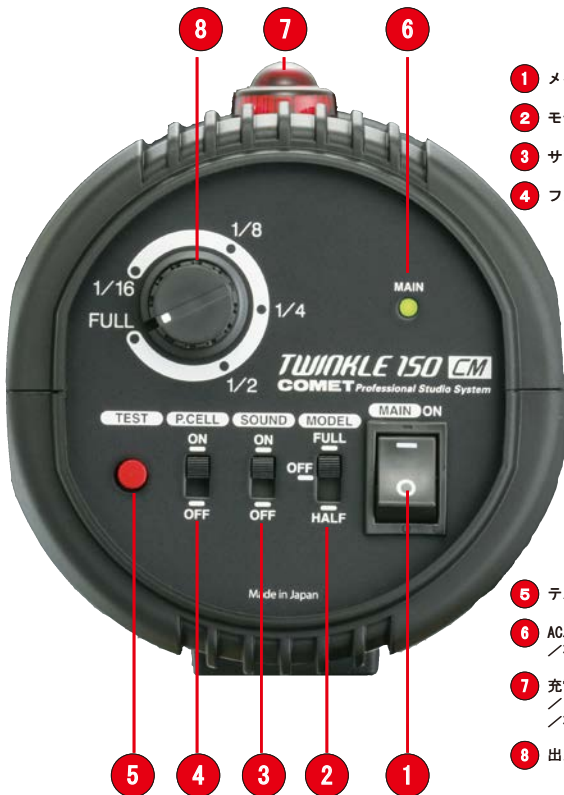

TWINKLE 150 CM

100台限定

デジタル撮影に最適！！

付属品<<TW-Cリフレクタ(黒)、ACコードTW用、ハロゲンランプ50W、CRシンクロコード5m付>>

- 1 メインスイッチ
- 2 モデリングランプスイッチ
- 3 サウンドスイッチ
- 4 フォトセルスイッチ

- 5 テスト発光スイッチ
- 6 ACパイロットランプ / 不発光表示灯
- 7 充電完了ランプ / フォトセル / 不発光表示灯
- 8 出力バリエーター

このクラス最高の出力調光範囲	FULL~1/16 (150WS~9.4Ws)
このクラス最速の閃光速度	1/1300s
このクラス最小の大きさ	105(φ)×150mm <small>*発光管・リフレクタ・曇台などを含まれません。</small>
このクラス最軽量の重さ	1.22kg <small>*発光管・リフレクタ・曇台・モデリングランプなどを含む。</small>

■お役立ちアクセサリ

COMET