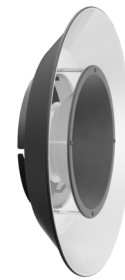

Accessories

アクセサリ

リフレクター

Reflector

リフレクター Sタイプ用

リフレクター CN (180φ) [121002]

リフレクター AN (230φ) [121001]

TW・シンクロン用

TW-CLリフレクター (110φ)
TWINKLE FⅢ/F-RS用 [121083]

TW-CSリフレクター (110φ)
TWINKLE Ⅲ用 [121084]

TW-Cリフレクター (110φ)
TWINKLE I/TWINKLE II用 [1210859]

シンクロンリフレクター (110φ)
SYNCHRON用 [121087]

リフレクター CXタイプ用

CX-Cリフレクター (180φ)
(アンブレラ用) [121100]

CX-Aリフレクター (230φ) [121101]

CX-Bリフレクター (320φ) [121103]

CX-ソフトリフレクター (450φ)
白リフ [121102] / 銀リフ [121104]

CX-ディスクリフレクター (180φ) [121106]

CLX-25Hリフレクター (110φ) [121146]

CX-F スヌート (180φ) [231300]

CTX リフレクター (140φ)
CT-02~12 アンブレラ用 [121080]

リングライトリフレクター [121135]

受注生産

リフ用プロテクター

CX-Cリフ用プロテクター (180φ) [121200]