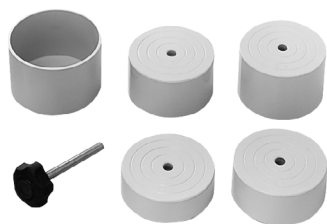

## アーム

ディフューザーアームⅡ [122105]  
伸縮範囲：1,030～1,890mm  
重量：570g 耐荷重：約1kg

スライドポール S(ダボ付) [232465]  
(90～210cm)

スライドポール L(ダボ付) [232466]  
(125～300cm)

balancer N2.0K [122327]  
 balancer N2.5K [122328]  
 balancer N3.0K [122329]

## ダボ受け

ダボ受金具 マンフロット用 [122354]

ダブルダボ 2分 [122310]

ダブルダボ 3分 [122311]

ダブルダボ(16φ/17φ) [122309]

ダボネジ 3分(長) [122312]