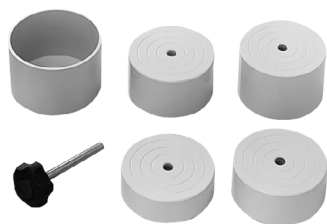

## アーム

ディフューザーアームⅡ [122105]  
伸縮範囲：1,030～1,890mm  
重量：570g 耐荷重：約1kg

スライドポール S(ダボ付) [232465]  
(90～210cm)

スライドポール L(ダボ付) [232466]  
(125～300cm)

balancer N2.0K [122327]  
 balancer N2.5K [122328]  
 balancer N3.0K [122329]