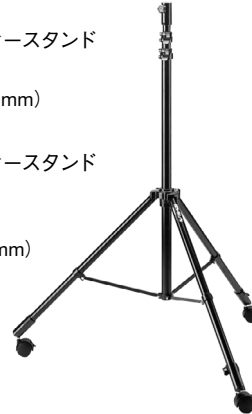

## スタンド

CMS-3B ライトスタンド  
[232453]  
(H=1010 ~ 2370mm)  
収納長 870mm

CMS-4B スタンド  
[232456]  
(H=1280 ~ 3750mm)  
収納長 1090mm

クローザースタンド 3段  
[232502]  
(H=757 ~ 2420mm)

クローザースタンド 3段L  
[232503]  
(H=922 ~ 3093mm)

CMS-3B スタンド  
[232455]  
(H=1230 ~ 2822mm)  
収納長 1040mm

ヘビーデューティースタンド  
[122060]  
(H=1030 ~ 2620mm)

ヘビーデューティースタンド  
ショート  
[122061]  
(H=830 ~ 1800mm)

CMS-4B ライトスタンド 4段  
[232457]  
(H=800 ~ 2290mm)  
収納長 680mm

ハイスタンド大 **受注生産**  
[122056]  
(H=1300 ~ 2700mm)

CMS-4B ミニスタンド  
[232458]  
(H=740 ~ 2160mm)  
収納長 650mm

パタフライスタンド 3段  
[232501]  
(H=590 ~ 1725mm)

B-P スタンドストッパー大 [122384]  
B-P スタンドストッパー中 [122385]  
B-P スタンドストッパー小 [122386]  
B-P スタンドストッパー極小 [122387]