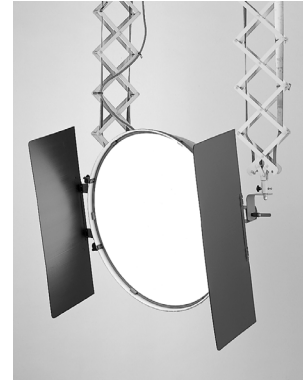

Accessories

アクセサリ

メインリフレクター

Main Reflector TMR-900

TMR-900 / アクセサリ

ライトカッターTM
[121565]

CAXヘッド・S-6ヘッド対応、
アクセサリも充実の大型リフレクター

推奨ヘッド

CAX32スライドヘッド

S-6ヘッド

- TMR-900は直径85センチの大きな発光面により、上質な柔らかい光を生み出す大型リフレクターです。
- CAXヘッド、S-6ヘッドに対応し、アクセサリもTMR-800用のものが使用できるので、さらに豊かな光質のバリエーションが得られます。
- TMR-900は一番良い位置からのライト方向を変えることでハイライトからシャドウまで微妙にコントロールできます。

品名[コード番号]	TMR-900STザ・メインリフレクター900吊り式[121186]
発行面の大きさ	858mm(φ)
レフの深さ	442mm
リフレクター	内面 サンドブラスト/外面 塗装仕上げ
付属品	サブリフレクター、インサート金具(CX/S5用いずれか1)
寸法	903(φ)×486(d)mm
重量	6.3kg ※ヘッド、取付金具類含まず