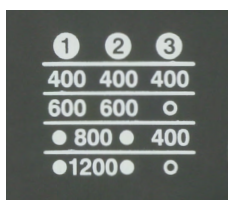

Generators

電源部

ハンディタイプ

1200ws~6wsまでをワイドにカバーし、
小出力の必要なデジタル撮影にも最適
プロのあらゆるニーズに対応可能

CBc-12xII [003093]

最大出力: 1200Ws

コネクター数: 3

ストロボ調光範囲

FULL~1/64 (6EV) FULL~1/4 まで1/3ステップ
1/4~1/64 まで1/6ステップ

■ワイドな調光範囲

ストロボ出力の調光範囲は1200Wsから6Wsを、6EV (FULL~1/64) でカバーしています。

■電源事情に対応、2Way充電モード

ロケ先などの電源容量に合わせて選べるス

ロー充電モードを搭載。10Aのコンセントからも安心して電源を確保することができます。

■光量比2:1をコネクターで選択

本機は出力コネクターの差し込み位置を変えることで、均等出力が不均等出力をワン

タッチで選択することができます。均等配分なら①・②の位置にヘッドを接続。不均等配分なら①・②のどちらかと③にヘッドを接続すると2:1の光量比を得ることができます。

■コンパクトで高性能

184(w) × 188(h) × 127(d) mmのコンパクトサイズに高性能を凝縮。重量もわずか3.3kg。このボディーでストロボ出力の調光範囲はワイドな6EVを実現しています。また、全クリックオプションでばらつき±1/3EV以下の高精度な調光機能を備えています。

仕 様

品名		CBc-12xII 電源部											
定格電圧		AC100V±10% 50/60Hz											
ヒューズ定格	ストロボ	10A×2											
	モデリングランプ	4A×1											
充電モード (秒)	クイック (50/60Hz)	2.6/2.1											
	スロー (50/60Hz)	3.5/3.0											
最大出力		1200Ws											
ストロボ調光方式		電圧調光											
出力コネクター数		CXコネクター×3											
出力配分		出力配分は出力コネクター感知方式で使用する出力コネクターにより、自動的に表のように配分されます。											
		①	②	③	①	②	③	①	②	③			
		1灯	1200	—	—	2灯	600	600	—	3灯	400	400	400
		1灯	—	1200	—	2灯	800	—	400	(①②③はコネクター位置)			
		1灯	—	—	400*	2灯	—	800	400	*400Ws 1灯使用時は初回の充電のみ、充電時間が約7秒かかります。			
ストロボ調光範囲		FULL~1/64 (6絞り) FULL~1/4まで1/3EVステップ (クリック) 1/4~1/64まで1/6EVステップ (クリック)											
出力表示		バリエーター目盛り ※目盛り0の位置ではストロボは発光しません											
モデリングランプ		100W 3灯											
モデリング調光モード		1. (VARI) FULL~1/16まで出力連動調光 1/16以下は1/16の光量で一定 2. (OFF) 消灯 3. (CONST) 100%点灯											
シンクソケット		ホーンジャックタイプ×2											
シンクロ電圧		DC12V											
フォトセル		内蔵 (スイッチ付)											
サウンドモード		充電完了音 (READY)/充電中音 (CHG)/消音 (OFF)											
不発光警報		該当する各灯表示ランプ点滅とブザーによる連続音 ※充電完了前に発光操作を行うと警報が出ます											
過熱警報		ACパイロットランプ点滅とブザーによる連続音											
クーリングファン		内蔵											
寸法		184 (w) × 188 (h) × 127 (d) mm											
重量		3.3kg											