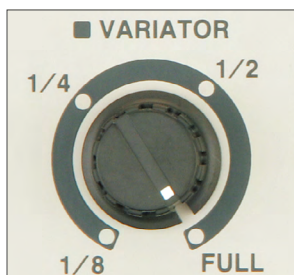

Generators

電源部

スタジオタイプ

証明写真スタジオからポートレートスタジオの増灯用まで幅広く、手軽に使用できるベーシック電源部

ST-402 [001096] **受注生産**

最大出力: 400Ws

コネクター数: 2

ストロボ調光範囲 FULL~1/8

■最大出力400Ws

最大出力は400Ws、幅広く手軽に使用できるベーシックな電源部。

■2灯均等出力

FULL~1/8 (3EV)の無段階調光。モデリングランプは250Wのものが2灯まで使用できます。

■警報機能内蔵

不発光をランプとブザーで知らせる警報機能を内蔵。安心して撮影に専念できます。

仕 様

品名		ST-402電源部
定格電圧		AC100V±10% 50/60Hz
ヒューズ定格	ストロボ	5A
	モデリングランプ	5A
充電時間(秒)		2.5(50Hz)/2.0(60Hz)
最大出力		400Ws
出力コネクター数		2
出力配分		均等出力
ストロボ調光方式		1回路無段階電圧調光
ストロボ調光範囲		FULL~1/8(3EV)
出力表示		出力バリエーター目盛り
モデリング定格		250W 2灯
モデリング調光モード		FULL/OFF/HALF
テスト発光スイッチ		あり(レディーランプ兼用)
シンクロソケット		フロントパネル: CXタイプ(3PBF)×1/リアパネル: ピンジャックタイプ×2
フォトセル		内蔵(スイッチ付)
サウンドモード		ON/OFF
各灯スイッチ		あり
寸法		250(w)×105(h)×223(d)mm
重量		約2.85kg