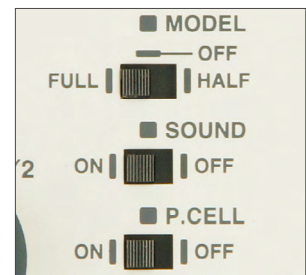

■最大出力400Ws

最大出力は400Ws、幅広く手軽に使用できるベーシックな電源部。

■2灯均等出力

FULL~1/8 (3EV)の無段階調光。モデリングランプは250Wのものが2灯まで使用できます。

■警報機能内蔵

不発光をランプとブザーで知らせる警報機能を内蔵。安心して撮影に専念できます。

仕 様

品名		ST-402電源部
定格電圧		AC100V±10% 50/60Hz
ヒューズ定格	ストロボ	5A
	モデリングランプ	5A
充電時間(秒)		2.5(50Hz)/2.0(60Hz)
最大出力		400Ws
出力コネクター数		2
出力配分		均等出力
ストロボ調光方式		1回路無段階電圧調光
ストロボ調光範囲		FULL~1/8(3EV)
出力表示		出力バリエーター目盛り
モデリング定格		250W 2灯
モデリング調光モード		FULL/OFF/HALF
テスト発光スイッチ		あり(レディーランプ兼用)
シンクロソケット		フロントパネル: CXタイプ(3PBF)×1/リアパネル: ピンジャックタイプ×2
フォトセル		内蔵(スイッチ付)
サウンドモード		ON/OFF
各灯スイッチ		あり
寸法		250(w)×105(h)×223(d)mm
重量		約2.85kg