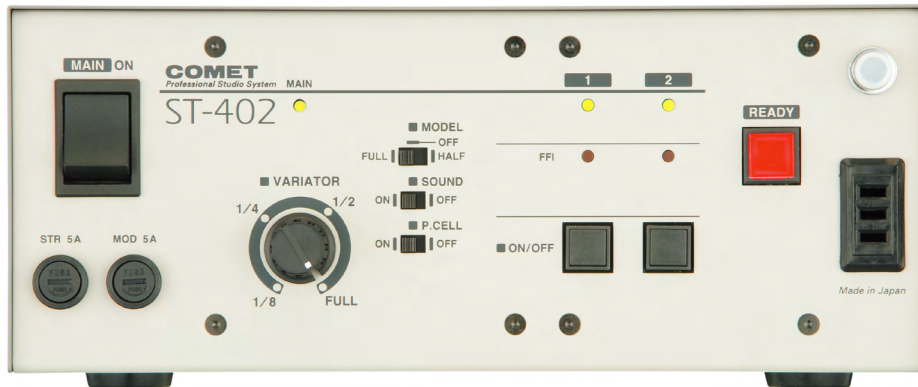

Generators

電源部

スタジオタイプ

証明写真スタジオからポートレートスタジオの増灯用まで幅広く、手軽に使用できるベーシック電源部

ST-402 [001096] **受注生産**

最大出力: 400Ws

コネクター数: 2

ストロボ調光範囲 FULL~1/8

■最大出力400Ws

最大出力は400Ws、幅広く手軽に使用できるベーシックな電源部。

■2灯均等出力

FULL~1/8 (3EV)の無段階調光。モデリングランプは250Wのものが2灯まで使用できます。

■警報機能内蔵

不発光をランプとブザーで知らせる警報機能を内蔵。安心して撮影に専念できます。

仕 様

品名		ST-402電源部
定格電圧		AC100V±10% 50/60Hz
ヒューズ定格	ストロボ	5A
	モデリングランプ	5A
充電時間(秒)		2.5(50Hz)/2.0(60Hz)
最大出力		400Ws
出力コネクター数		2
出力配分		均等出力
ストロボ調光方式		1回路無段階電圧調光
ストロボ調光範囲		FULL~1/8(3EV)
出力表示		出力バリエーター目盛り
モデリング定格		250W 2灯
モデリング調光モード		FULL/OFF/HALF
テスト発光スイッチ		あり(レディーランプ兼用)
シンクロソケット		フロントパネル: CXタイプ(3PBF)×1/リアパネル: ピンジャックタイプ×2
フォトセル		内蔵(スイッチ付)
サウンドモード		ON/OFF
各灯スイッチ		あり
寸法		250(w)×105(h)×223(d)mm
重量		約2.85kg