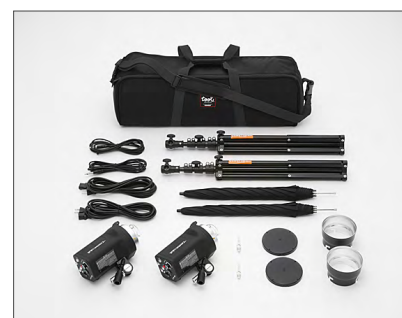

● CT-200jr アンブレラ2灯セット

002161	CT-200jr	.....	2
232730	アンブレラ45 (850φ)	.....	2
232458	CMS-4Bミニスタンド	.....	2
122478	TW 布バッグ (黒ベルト)	.....	1