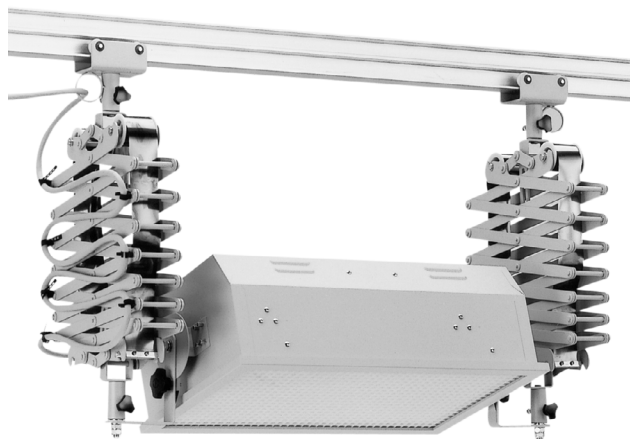

350 × 600 ライト

350×600 スカイライト

品名 [コード番号]	350×600スカイ吊り式 [011221] 350×600スカイ埋込み式 [011220] 350×600フロント吊り式 [011211]
最大入力	600Ws
キセノンランプ数	2 (OFC-300AP)
コネクタータイプ	Sタイプ(コード長さ3.5m/埋込のみ1m)
モデリングランプ	S-50W×2
寸法	600 (w) × 205 (h) × 350 (d) mm
重量	8.5kg

350×600 薄型スカイライト

品名 [コード番号]	350×600吊り式 薄型 [011518] 350×600埋込み式 薄型 [011517]
最大入力	600Ws
キセノンランプ数	2 (OFC-300A)
コネクタータイプ	Sタイプ(コード長さ4.5m/埋込のみ1m)
モデリングランプ	S-20W×2
寸法	600 (w) × 110 (h) × 350 (d) mm
重量	7.4kg