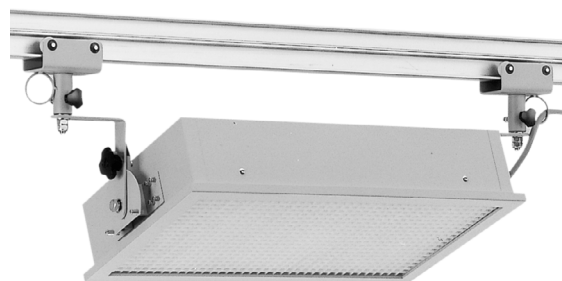

350 × 600 ライト

350×600 スカイライト

品名 [コード番号]	350×600スカイ吊り式 [011221] 350×600スカイ埋込み式 [011220] 350×600フロント吊り式 [011211]
最大入力	600Ws
キセノンランプ数	2 (OFC-300AP)
コネクタータイプ	Sタイプ(コード長さ3.5m/埋込のみ1m)
モデリングランプ	S-50W×2
寸法	600 (w) × 205 (h) × 350 (d) mm
重量	8.5kg

350×600 薄型スカイライト

品名 [コード番号]	350×600吊り式 薄型 [011518] 350×600埋込み式 薄型 [011517]
最大入力	600Ws
キセノンランプ数	2 (OFC-300A)
コネクタータイプ	Sタイプ(コード長さ4.5m/埋込のみ1m)
モデリングランプ	S-20W×2
寸法	600 (w) × 110 (h) × 350 (d) mm
重量	7.4kg