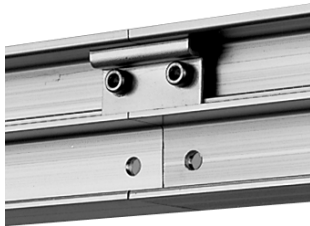

スタジオレール

スタジオレール 1m	[142120]
スタジオレール 1.5m	[142121]
スタジオレール 2m	[142122]
スタジオレール 2.5m	[142123]
スタジオレール 3m	[142124]
スタジオレール 3.5m	[142125]
スタジオレール 4m	[142126]
スタジオレール 4.5m	[142127]
スタジオレール 5m	[142128]
スタジオレール 5.5m	[142129]
スタジオレール 6m	[142130]

スタジオレールジョイント金具 [142029]

ユニポール天井取付金具 [142054]

ユニポール 140 [142050]

ユニポール取付金具 [142053]
ユニポールL型取付金具A (タップ付き) [142051]
ユニポールL型取付金具B [142052]

コネクター

コネクター-BNS [045047]

コネクター-BNCX [045049]

CXシンクロモダンプレート [045029]