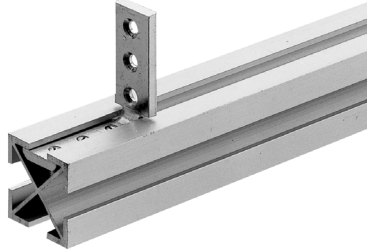

スタジオレール

スタジオレール 1m	[142120]
スタジオレール 1.5m	[142121]
スタジオレール 2m	[142122]
スタジオレール 2.5m	[142123]
スタジオレール 3m	[142124]
スタジオレール 3.5m	[142125]
スタジオレール 4m	[142126]
スタジオレール 4.5m	[142127]
スタジオレール 5m	[142128]
スタジオレール 5.5m	[142129]
スタジオレール 6m	[142130]

スタジオレールジョイント金具 [142029]

ユニポール天井取付金具 [142054]

ユニポール 140 [142050]

ユニポール取付金具 [142053]
ユニポールL型取付金具A (タップ付き) [142051]
ユニポールL型取付金具B [142052]

コネクター

コネクター-BNS [045047]

コネクター-BNCX [045049]

CXシンクロモダンプレート [045029]