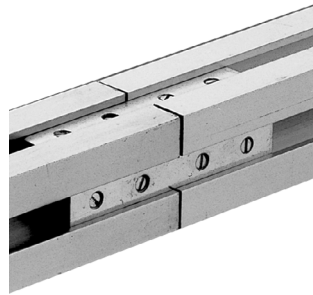

スタジオレール

スタジオレール 1m	[142120]
スタジオレール 1.5m	[142121]
スタジオレール 2m	[142122]
スタジオレール 2.5m	[142123]
スタジオレール 3m	[142124]
スタジオレール 3.5m	[142125]
スタジオレール 4m	[142126]
スタジオレール 4.5m	[142127]
スタジオレール 5m	[142128]
スタジオレール 5.5m	[142129]
スタジオレール 6m	[142130]

スタジオレールジョイント金具 [142029]

ユニポール天井取付金具 [142054]

ユニポール 140 [142050]

ユニポール取付金具 [142053]
ユニポールL型取付金具A (タップ付き) [142051]
ユニポールL型取付金具B [142052]

コネクター

コネクター-BNS [045047]

コネクター-BNCX [045049]

CXシンクロモダンプレート [045029]

S-コネクター (Aコード) [045004]

CX-コネクター (Aコード) [045023]