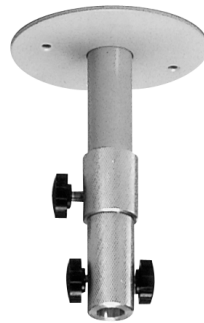

平型金具 [122254]  
T型金具 [122256]

ハンガーポール A (105～154mm) [142085]  
ハンガーポール B (165～274mm) [142086]  
ハンガーポール C (285～514mm) [142087]

スウィングアダプター [142090]

天井ダボ受金具 (50mm) [122204]

天井ダボ受金具Ⅱ 回転式 [122208]

トップ取付金具(小) [122200]  
(50mm)

トップ取付金具(中) [122201]  
(165～225mm)

トップ取付金具(大) [122202]  
(290～490mm)

トップ取付金具(特大) [122203]  
(590～1065mm)

**受注生産**  
回転金具 (大型灯具用)  
350×1200吊り式用 (ランナー付) [126012]  
350×600吊り式用 (ランナー付) [126013]  
SF-Ⅲ用 [126014]  
FR-MⅡ [126022]  
FR-FⅡ [126023]  
TFL-1600用 [126026]

**受注生産**  
1点吊りアーム (大型灯具用)

**受注生産**  
ユニポール吊り金具  
100mm [142055]  
200mm [142056]  
300mm [142057]  
500mm [142058]  
800mm [142059]

ユニポール吊り金具Ⅲ  
100mm [142075]  
200mm [142076]