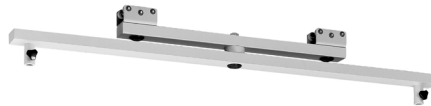

平型金具 [122254]  
T型金具 [122256]

ハンガーポール A (105～154mm) [142085]  
ハンガーポール B (165～274mm) [142086]  
ハンガーポール C (285～514mm) [142087]

スウィングアダプター [142090]

天井ダボ受金具 (50mm) [122204]

天井ダボ受金具Ⅱ 回転式 [122208]

トップ取付金具(小) [122200]  
(50mm)

トップ取付金具(中) [122201]  
(165～225mm)

トップ取付金具(大) [122202]  
(290～490mm)

トップ取付金具(特大) [122203]  
(590～1065mm)

**受注生産**  
回転金具 (大型灯具用)  
350×1200吊り式用 (ランナー付) [126012]  
350×600吊り式用 (ランナー付) [126013]  
SF-Ⅲ用 [126014]  
FR-MⅡ [126022]  
FR-FⅡ [126023]  
TFL-1600用 [126026]

**受注生産**  
1点吊りアーム (大型灯具用)

**受注生産**  
ユニポール吊り金具  
100mm [142055]  
200mm [142056]  
300mm [142057]  
500mm [142058]  
800mm [142059]

ユニポール吊り金具Ⅲ  
100mm [142075]  
200mm [142076]