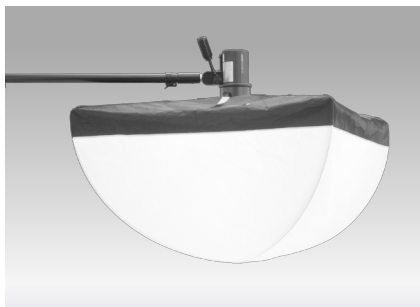

トップからのやわらかな拡散光が得られます。また、別売スカートでフレヤーや余分な光をコントロールし、作画の演出に役立ちます。

キミーラ・パンケーキキランタン (L)

キミーラ・パンケーキキランタン (M)

キミーラ・パンケーキキランタン (S)

キミーラ・ランタン20

キミーラ・ランタン20 [231360] 直径50φ、深さ45cm

キミーラ・パンケーキキランタン (S) [231362] 直径51cm、深さ30cm

キミーラ・パンケーキキランタン (M) [231363] 直径89cm、深さ43cm

キミーラ・パンケーキキランタン (L) [231364] 直径122cm、深さ48cm 受注生産

■別売

パンケーキ専用スピードリング (インサート金具CX付) [231368]

ランタンスカート パンケーキS用 [231365]

ランタンスカート パンケーキM用 [231366]

ランタンスカート パンケーキL用 [231367] 受注生産