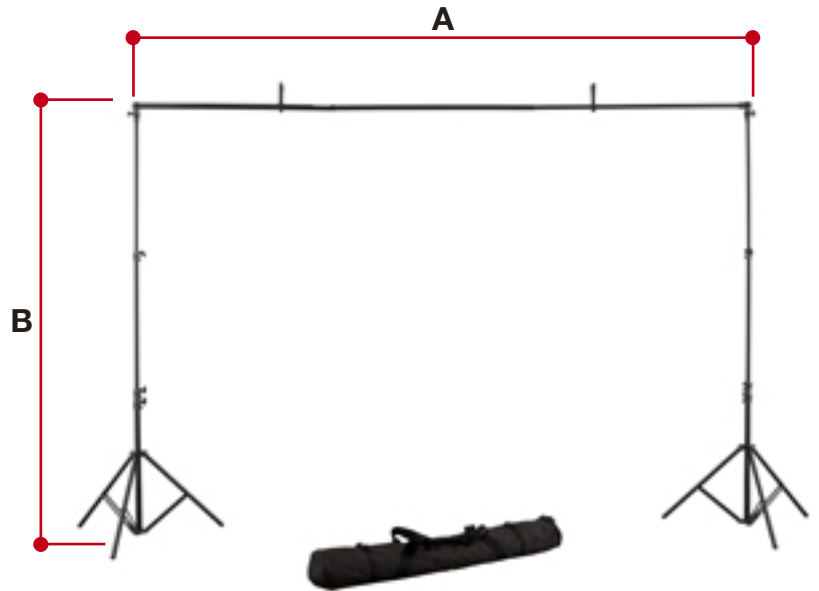

## バックドロップスタンドキット

232318

CPS-BS-KIT

■ 横幅 A

Max: 3045mm

Min: 1245mm

■ 高さ B

Max: 2840mm

Min: 990mm

■ 重量

4.8kg(布ケース除く)

※布ケース590g

## ペーパーバックスタンドキット

232319

CPS-PS-KIT

■ 横幅 A

Max: 3320mm

Min: 1730mm

■ 高さ B

Max: 2580mm

Min: 1100mm

■ 重量

7.8kg(布ケース除く)

※布ケース1kg