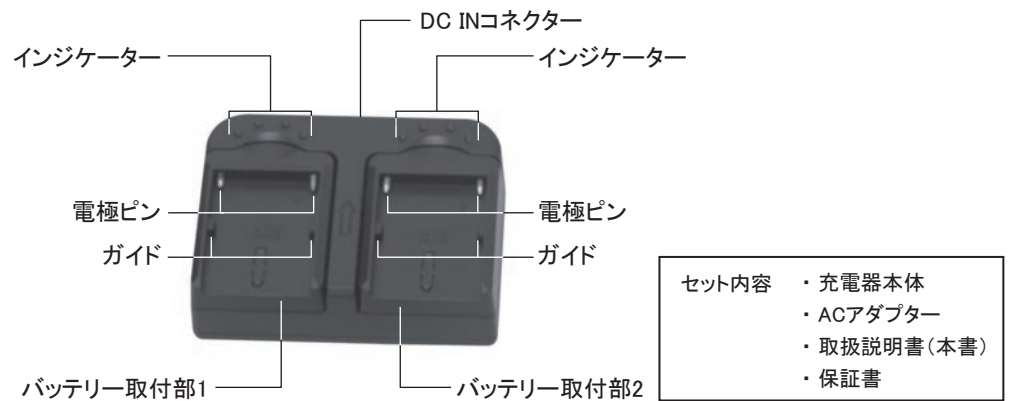

- 危険: 人が死亡または重傷を負う差し迫った危険の発生が想定される内容。
- 警告: 人が死亡または重傷を負う可能性が想定される内容。
- 注意: 人が傷害を負う可能性および物的損害のみの発生が想定される内容。

絵表示の意味

- △記号は、危険・警告・注意を促す内容があることを告げるものです。
  左図は感電注意を示しています。
- ○記号は、禁止行為であることを告げるものです。
  図の中や近傍に具体的な禁止内容(左図は分解禁止)を示しています。
- ●記号は、具体的な指示内容を告げるものです。
  図の中に具体的な指示内容(左図はプラグをコンセントから抜いてください)を示しています。

お読みになった後は、お使いになる方がいつでも見られるところに必ず保管してください。

警告

- ■修理技術者以外の方は、絶対に分解したり修理・改造をしないでください。
  故障・発火・感電の原因となります。
- ■水に濡れる場所や湿度の高い場所での使用、また手足が濡れた状態や素足での操作はしないでください。漏電による感電の恐れがあります。
- ■充電器には付属のACアダプターを使用してください。
  指定以外の物を使用すると、故障・発火・感電の原因となります。
- ■弊社指定以外の電池を接続、充電しないでください。
- ■充電器の電極ピン間をショートしないでください。
  故障・発火・感電の原因となります。
- ■電源コードプラグは電源ソケットに確実に差し込んでください。
  プラグの接続が不確実な場合、スパークにより発火の恐れがあります。
  ■揮発性のガソリン、シンナー、可燃性ガスなどを使用している場所や、大量の粉塵が舞っている室内などでは絶対に使用しないでください。
  爆発、火災、火傷の恐れがあります。

注意

- ■落としたり衝撃が加わったときは、直ちに使用を中止し、弊社、またはご購入店で点検を受けてください。
  外観的な変形がなくても内部の電子部品などの損傷で、感電や漏電の恐れがあります。
  コードの被覆損傷のときも同様に点検を受けてください。
- ■使用後は安全のため、必ずACコードをコンセントから抜き取るか、ブレーカーなどをOFFにしてください。発火、火災の恐れがあります。
- ●誤った操作、または異常を無視して使用すると、使用する人々への危害、または物的損害を与えることが予測されます。
  取扱説明書の操作方法に従い、「警告」「注意」などを守って安全にお使いください。
- ●上記のような症状がなくても1年に1～2回は点検を受けられるようおすすめします。

アフターサービスについて

1. この製品には保証書がついています。保証書には販売店名、ご購入年月日が記載されていることをご確認のうえ、大切に保管してください。
2. 保証期間はお買い上げ日から1年間です。
   保証期間中でも有料になることがありますので保証書の保証規定をご確認ください。
3. 保証期間終了後でもご要望により、有償で修理いたします。

1 各部の名称

2 使用方法

1. 充電器本体のDC INコネクタに付属のACアダプターを接続します。
2. 充電器本体のバッテリー取付部1または2にリチウムイオン電池コメットLED灯具用を取り付けます。
   本機は電池を1個または2個同時に充電することができます。
   1. 充電器のバッテリー取付部のガイドに電池のガイドを合わせ電池を置きます。
   2. 矢印の方向にスライドさせ、充電器の電極ピンに電池の電極部分を確実にセットします。
   - ●電池1個を充電する場合、バッテリー取付部1、2どちらにセットしても構いません。
3. ACアダプターをコンセントへ差し込むと、電池の充電を開始します。
   充電を開始するとインジケータが点滅し、4つ全点灯すると充電が完了します。
   完全に放電した電池を充電するのに約7時間かかります。
   - ●電池の充電時間は1個でも2個でも約7時間かかります。
4. ACアダプターをコンセントから抜き取ります。
5. 充電器から電池を取り外します。
   電池を取り付けたときと反対の方向にスライドさせ、真上に持ち上げます。

- ●万一、発煙・異臭がするなどの異常が見られる場合はただちにACアダプターをコンセントから抜いてください。火災の原因となります。

4 仕様

品名	充電器 コメットLED灯具用
型式	LEDBCPN201
電源	ACアダプター-(INPUT AC100-240V 50/60Hz OUTPUT DC12V 2A)
適用電池	リチウムイオン電池コメットLED灯具用(別売)×2個同時充電可
充電時間	約7時間
充電中表示	4灯のLEDランプが順次点灯
充電完了表示	4灯のLEDランプが点灯
寸法	110(w)×85(d)×34(h)(本体のみ)mm
重量	130g(本体のみ) ACアダプタ 134g

●本仕様は、改良のため予告なく変更することがあります。予めご了承ください。この仕様は2017年1月現在のものです。