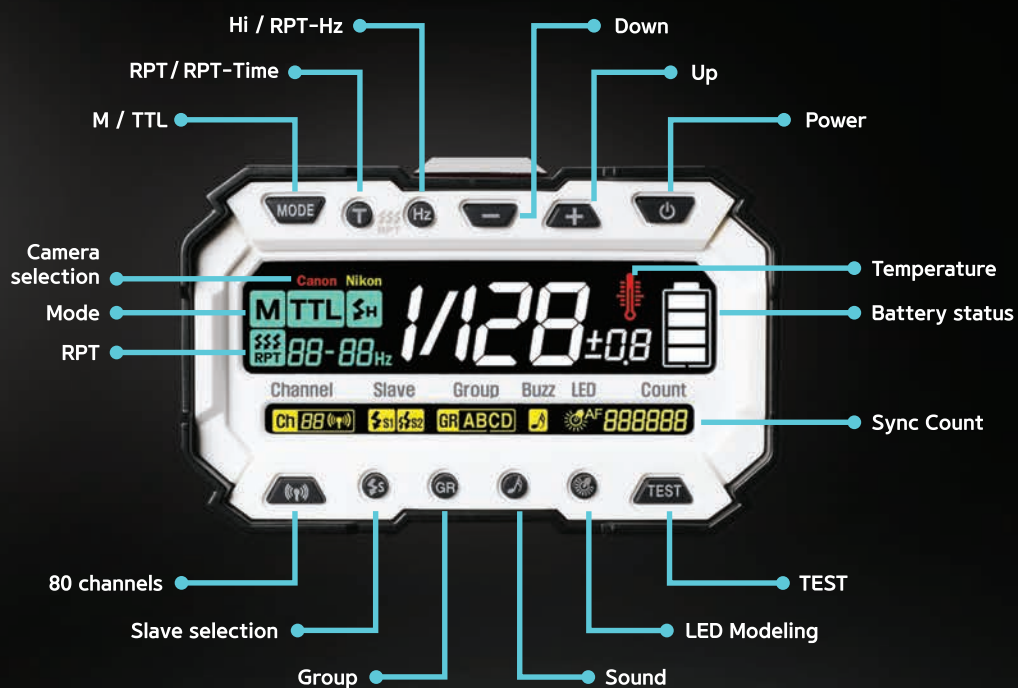

COMET

1/8000sec

Dm-360/Dm-360 TTL

Dm-Controller
(Canon / Nikon)

NEW

バッテリータイプ・ワイヤレスコントロールのモノブロック新登場!!

- 最大出力360Wsで250回発光・FULL~1/128調光
- Dm-コントローラー使用で、オールワイヤレスコントロール
- 80チャンネル・4グループを個別にコントロール
- 高速シャッターシンクロ 1/8000秒対応

※対応機種は2017年6月現在のものです。

Dm-360、(Dm-360TTL)
Dm-アンブレラリフレクター 120φ、
Dm-プロテクター、Dm-シンクロコード5m
Dm-グリップ、ダブルダボ
リチウムイオン電池 Dm-360用、充電器 Dm-360用
ストラップ、ショルダーバッグ
※アンブレラ軸は8mmのみ使用できます。

[231914] リチウムイオン電池 Dm-360用

価格 20,000円 (税別)