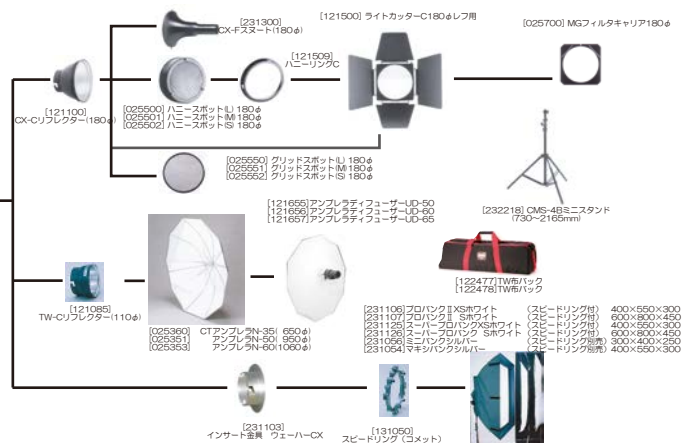

TWINKLE 150 CM

100台限定

デジタル撮影に最適！！

付属品<<TW-Cリフレクタ(黒)、ACコードTW用、ハロゲンランプ50W、CRシンクロコード5m付>>

- 1 メインスイッチ
- 2 モデリングランプスイッチ
- 3 サウンドスイッチ
- 4 フォトセルスイッチ

- 5 テスト発光スイッチ
- 6 ACパイロットランプ / 不発光表示灯
- 7 充電完了ランプ / フォトセル / 不発光表示灯
- 8 出力バリエーター

このクラス最高の出力調光範囲	FULL~1/16 (150WS~9.4Ws)
このクラス最速の閃光速度	1/1300s
このクラス最小の大きさ	105(φ)×150mm <small>*発光管・リフレクタ・曇台などを含まません。</small>
このクラス最軽量の重さ	1.22kg <small>*発光管・リフレクタ・曇台・モデリングランプなどを含む。</small>

■お役立ちアクセサリ

COMET