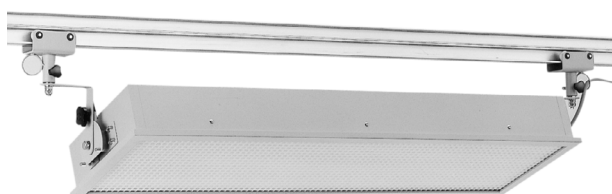

350×1200 スカイライト

スカイ吊り式 [011219]
スカイ埋込み式 [011218]

350×1200 薄型スカイライト

吊り式薄型 [011508]
埋込み式薄型 [011507]

350×1200ライト

仕様

| 品名 | 350×1200 スカイ吊り式 | 350×1200 スカイ埋込み式 | 350×1200 吊り式薄型 | 350×1200 埋込み式薄型 |
|----------|---------------------------------|---------------------|---------------------------------|--------------------|
| 最大入力 | 900Ws | | | |
| キセノンランプ数 | 3 (OFC-300AP) | | 3 (OFC-300A) | |
| コネクタータイプ | Sタイプ (コード長さ3.5m/埋込みのみ1m) | | Sタイプ (コード長さ4.5m/埋込みのみ1m) | |
| モデリングランプ | S-50W OK×3 | | S-20W×3 | |
| 寸法 | 1200 (w) × 205 (h) × 350 (d) mm | | 1200 (w) × 110 (h) × 350 (d) mm | |
| 重量 | 12.5kg | | 11.7kg | |