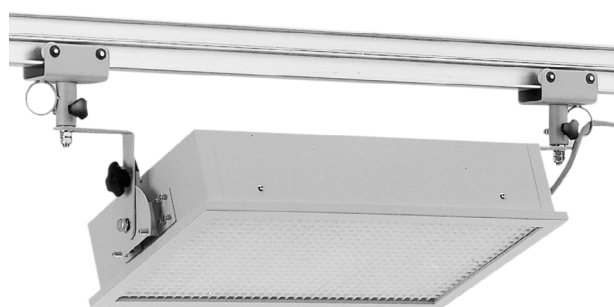

# Heads

ヘッド

スタジオタイプ (大型灯具)

Studio Type Head 350 × 600

## 350×600 スカイライト

スカイ吊り式 [011221]  
スカイ埋込み式 [011220]

## 350×600 薄型スカイライト

吊り式薄型 [011518]  
埋込み式薄型 [011517]

# 350×600ライト