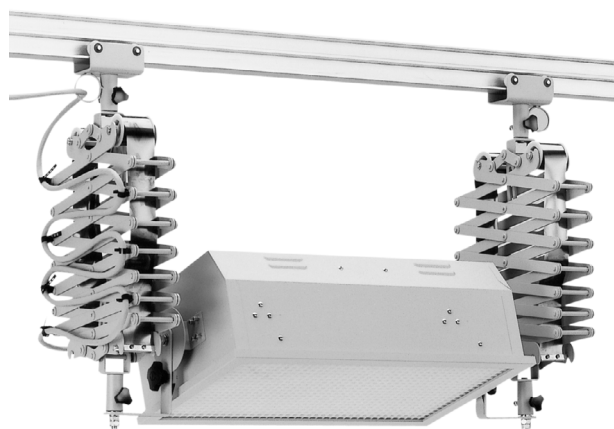

# Heads

ヘッド

スタジオタイプ (大型灯具)

Studio Type Head 350 × 600

## 350×600 スカイライト

スカイ吊り式 [011221]  
スカイ埋込み式 [011220]

## 350×600 薄型スカイライト

吊り式薄型 [011518]  
埋込み式薄型 [011517]

# 350×600ライト