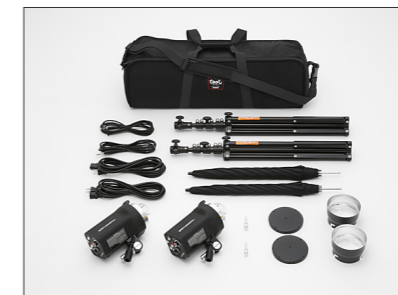

シャッターチャンス優先した充電完了前発光などプロ仕様のスペックを追求
豊富なCXタイプのアクセサリ群も使用可能な
コストパフォーマンスに優れたエントリーモデル

CT-200jr [002161]

最大出力：200Ws

ストロボ調光範囲：FULL～1/16

プロ仕様のエントリーモデル

充電時間1秒台。シャッターチャンス優先した充電完了前発光、豊富なCXアクセサリ群を使用でき、反射光を抑える黒のつや消し塗装のプロスペックでありながら、コストパフォーマンスにすぐれたエントリーモデルです。

CXシリーズのアクセサリに対応

CT-200jrはCXシリーズのヘッドアクセサリがそのまま使えます。このため、お手持ちの機材を有効に生かすことが可能です。

仕様

品名	CT-200jr	
充電時間	50Hz	1.8秒 (FULL)
	60Hz	1.6秒 (FULL)
最大出力	200Ws	
出力調光範囲	FULL～1/16	
モデリングランプ	ハロゲンランプ AC110V / 50W以下	
クーリングファン	-	
閃光時間	1/800 (FULL)	
寸法	110(φ)×230(ℓ) mm (CT-jrリフレクター110φ含む)	
重量	1.5kg	

アンブレラセット

002161 CT-200jr 1
アンブレラ 1
4段スタンド 1

付属品：ハロゲンランプ50W、ACコード、CT-jrリフレクター、CR-シンクロコード5m (ストレート)

アンブレラ2灯セット

002161 CT-200jr 2
アンブレラ 2
4段スタンド 2
布バッグ 1

付属品：ハロゲンランプ50W、ACコード、CT-jrリフレクター、CR-シンクロコード5m (ストレート)