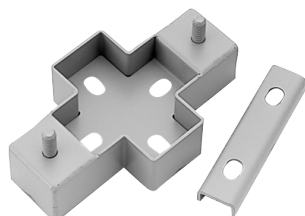

スタジオレール用取付金具

スタジオレール用天井取付金具
[142020]

スタジオレール用グリッド
天井取付金具 [142005]

スタジオレール用中間ストッパー
[142021]

スタジオレール用カバーストッパー
[142028]

スタジオレール用
コードクランパー N [142027]

ランナー

ランナー B [142031]
ランナー B ローラー付 [142040]

ランナー W [142033]
ランナー W ローラー付 [142034]