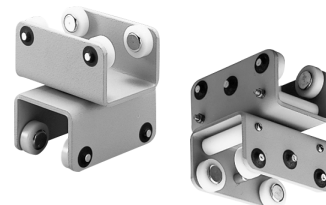

スタジオレール用取付金具

スタジオレール用天井取付金具
[142020]

スタジオレール用グリッド
天井取付金具 [142005]

スタジオレール用中間ストッパー
[142021]

スタジオレール用カバーストッパー
[142028]

スタジオレール用
コードクランパー N [142027]

ランナー

ランナー B [142031]
ランナー B ローラー付 [142040]

ランナー W [142033]
ランナー W ローラー付 [142034]