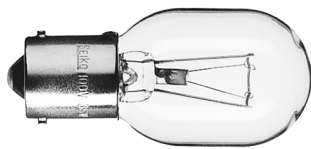

Accessories

アクセサリ

モデリングランプ

Modelling Lamp

モデリングランプ

モデリングランプ 100W [123303]
150W [123304]
200W [123305]

モデリングランプ 20W [123335]
35W [123300]
35W (12V) [123340]
35W (24V) [123339]
50W BA [123341]

S-モデリングランプ 50W OK [123334]
75W BB [123342]

ハロゲンランプ

ハロゲンランプ1000W [123328]
100V FHL-1000Ⅱ用

ハロゲンランプ 50W [123309]
100W [123316]
150W [123311]
200W [123312]
250W [123313]

ハロゲンランプ20W [123307]
12V リングライト32用

ハロゲンランプ20W [123308]
24V LB-400ヘッド/ BM-400用