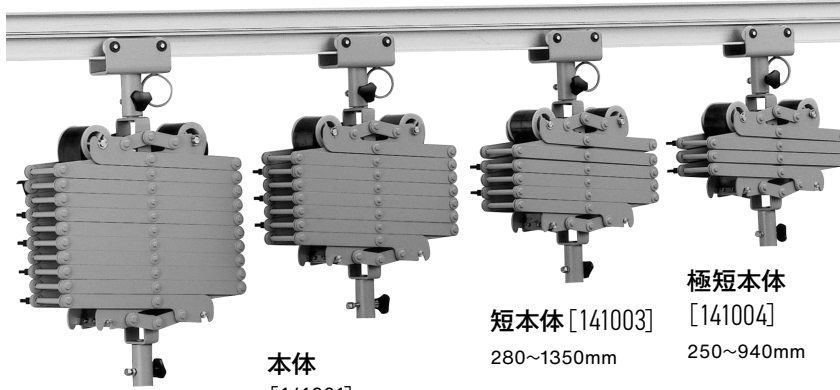

パンタグラフ

本体 (2.5m)
[141007]
420~2500mm

本体
[141001]
320~1800mm

短本体 [141003]
280~1350mm

極短本体
[141004]
250~940mm

J型操作グリップ
[141008]

C型操作グリップ
[141009]

パンタ操作棒 [141006]
1050~1960mm

スプリング

スプリング

2K [141012]
3K [141013]
4K [141014]
5K [141015]
6K [141016]
7K [141017]
9K [141019]

2K (極短) [141020]
3K (極短) [141027]
4K (極短) [141028]
5K (極短) [141035]

2K (2.5m用) [141021]
3K (2.5m用) [141022]
4K (2.5m用) [141025]
5K (2.5m用) [141026]
7K (2.5m用) [141029]
9K (2.5m用) [141023]