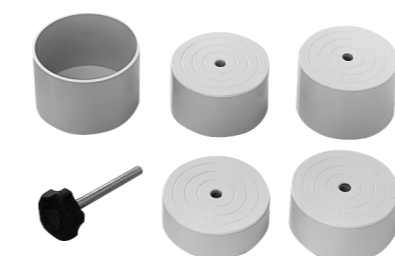

**バタフライスタンド
3段**
[232501]
閉脚長：490mm
最小高：590mm
最大高：1,725mm
アルミ製

**クローザースタンド
3段**
[232502]
閉脚長：747mm
最小高：757mm
最大高：2,420mm
アルミ製

**クローザースタンド
3段L**
[232503]
閉脚長：910mm
最小高：922mm
最大高：3,093mm
アルミ製

B-P スタンドストッパー

大 [122384]
中 [122385]
小 [122386]
極小 [122387]

スタンドウエイト5k(金属) [232308]
ウエイト 砂 6K [232309]

アーム

ディフューザーアームII [122105]
伸縮範囲：1,030~1,890mm
重量：570g
耐荷重：約1kg

スライドポールS [232465]

ダボ付 90~210cm

スライドポールL [232466]

ダボ付 125~300cm

баланси N2.0K [122327]

баланси N2.5K [122328]

баланси N3.0K [122329]

ダボ受け

ダボ受金具 PS-4B用 [122355]

ダボ受金具 PS-5B用 [122357]

ダボ受金具 マンフロット用 [122354]

ダブルダボ (16φ/17φ) [122309]